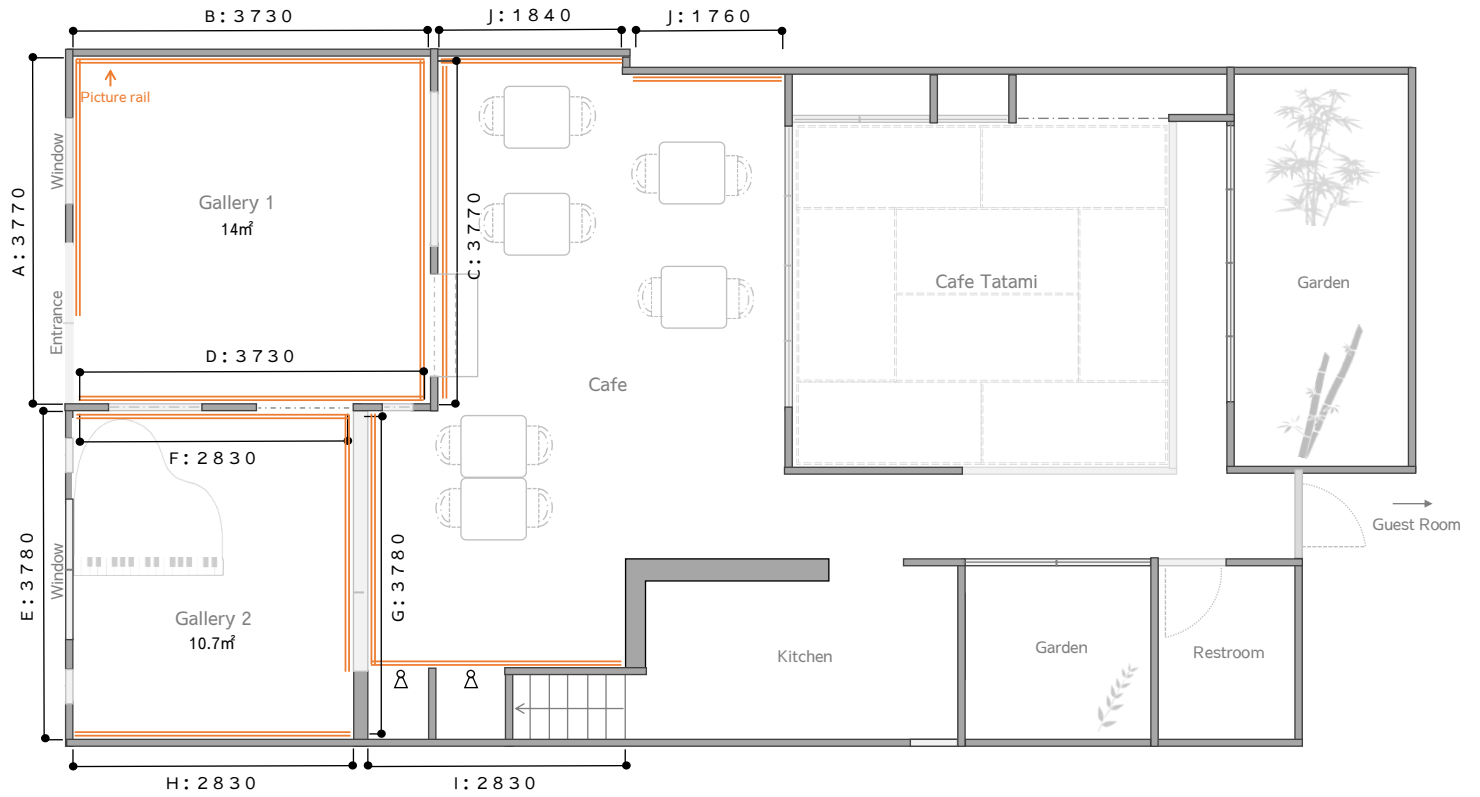

ギャラリースペースの見取り図

interior elevation

Gallery・Cafe **naraïro**

〒634-0063
 奈良県橿原市久米町889-1
 TEL ギャラリー担当直通090-1077-1239
 SHOP : 0744-35-3882
<https://naraïro.com>
 ご予約・空き状況等はホームページをご覧ください