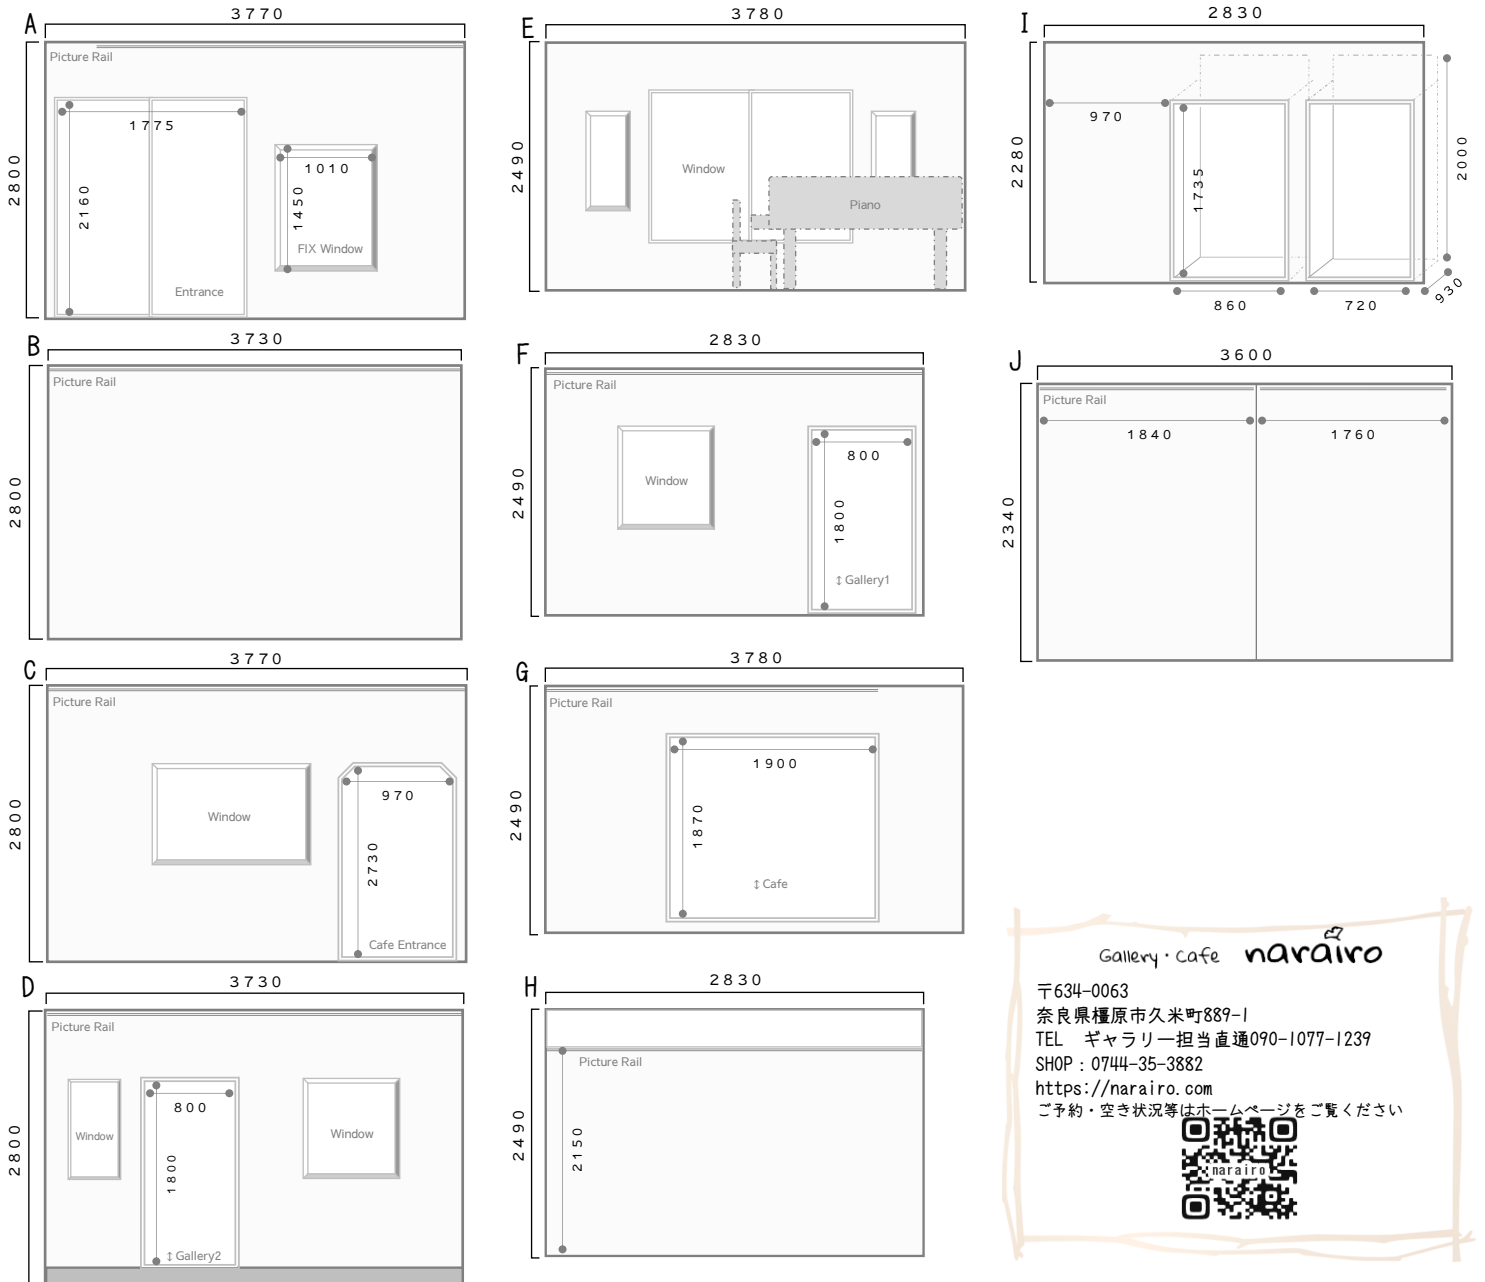

ギャラリースペースの見取り図

interior elevation

Gallery・Cafe **naraïro**

〒634-0063
 奈良県橿原市久米町889-1
 TEL ギャラリー担当直通090-1077-1239
 SHOP : 0744-35-3882
<https://naraïro.com>
 ご予約・空き状況等はホームページをご覧ください