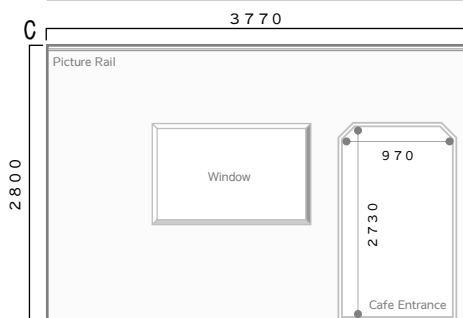

ギャラリースペースの見取り図

interior elevation

Gallery · Cafe **narairo**
 〒634-0063
 奈良県橿原市久米町889-1
 TEL ギャラリー担当直通090-1077-1239
 SHOP : 0744-35-3882
<https://narairo.com>
 ご予約・空き状況等はホームページをご覧ください