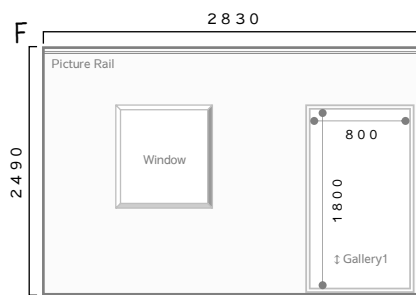

ギャラリースペースの見取り図

interior elevation

Gallery · Cafe **narairo**
 〒634-0063
 奈良県橿原市久米町889-1
 TEL ギャラリー担当直通090-1077-1239
 SHOP : 0744-35-3882
<https://narairo.com>
 ご予約・空き状況等はホームページをご覧ください