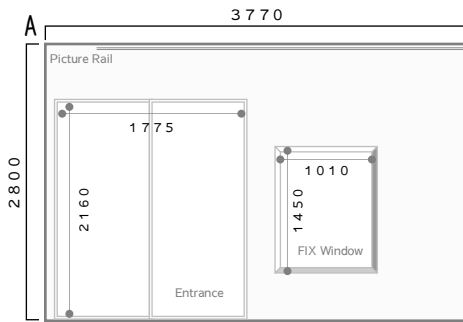

ギャラリースペースの見取り図

interior elevation

Gallery · Cafe **narairo**
 〒634-0063
 奈良県橿原市久米町889-1
 TEL ギャラリー担当直通090-1077-1239
 SHOP : 0744-35-3882
<https://narairo.com>
 ご予約・空き状況等はホームページをご覧ください