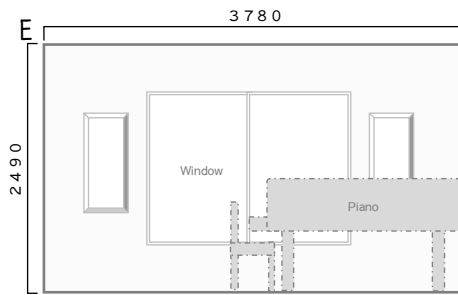

ギャラリースペースの見取り図

interior elevation

Gallery · Cafe **narairo**
 〒634-0063
 奈良県橿原市久米町889-1
 TEL ギャラリー担当直通090-1077-1239
 SHOP : 0744-35-3882
<https://narairo.com>
 ご予約・空き状況等はホームページをご覧ください