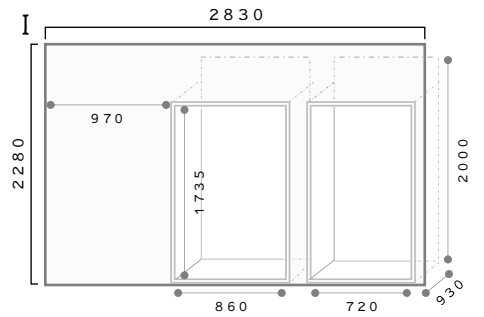

ギャラリースペースの見取り図

interior elevation

Gallery · Cafe **narairo**
 〒634-0063
 奈良県橿原市久米町889-1
 TEL ギャラリー担当直通090-1077-1239
 SHOP : 0744-35-3882
<https://narairo.com>
 ご予約・空き状況等はホームページをご覧ください