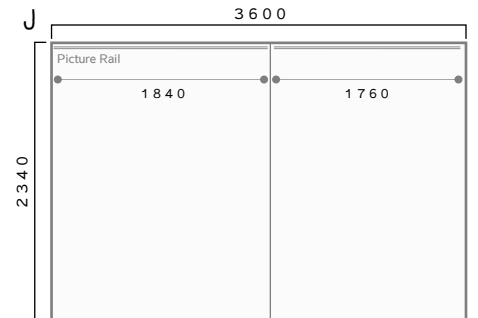

ギャラリースペースの見取り図

interior elevation

Gallery · Cafe **narairo**
 〒634-0063
 奈良県橿原市久米町889-1
 TEL ギャラリー担当直通090-1077-1239
 SHOP : 0744-35-3882
<https://narairo.com>
 ご予約・空き状況等はホームページをご覧ください