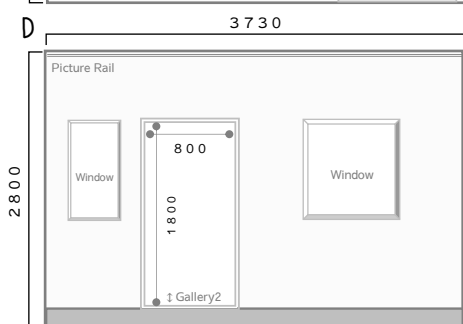

ギャラリースペースの見取り図

interior elevation

Gallery · Cafe **narairo**
 〒634-0063
 奈良県橿原市久米町889-1
 TEL ギャラリー担当直通090-1077-1239
 SHOP : 0744-35-3882
<https://narairo.com>
 ご予約・空き状況等はホームページをご覧ください