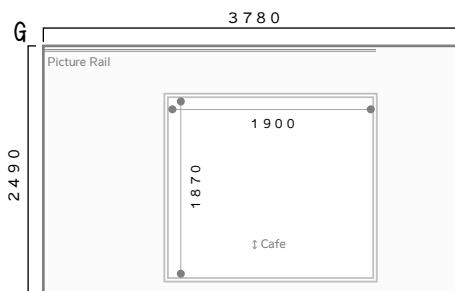

ギャラリースペースの見取り図

interior elevation

Gallery · Cafe **narairo**
 〒634-0063
 奈良県橿原市久米町889-1
 TEL ギャラリー担当直通090-1077-1239
 SHOP : 0744-35-3882
<https://narairo.com>
 ご予約・空き状況等はホームページをご覧ください