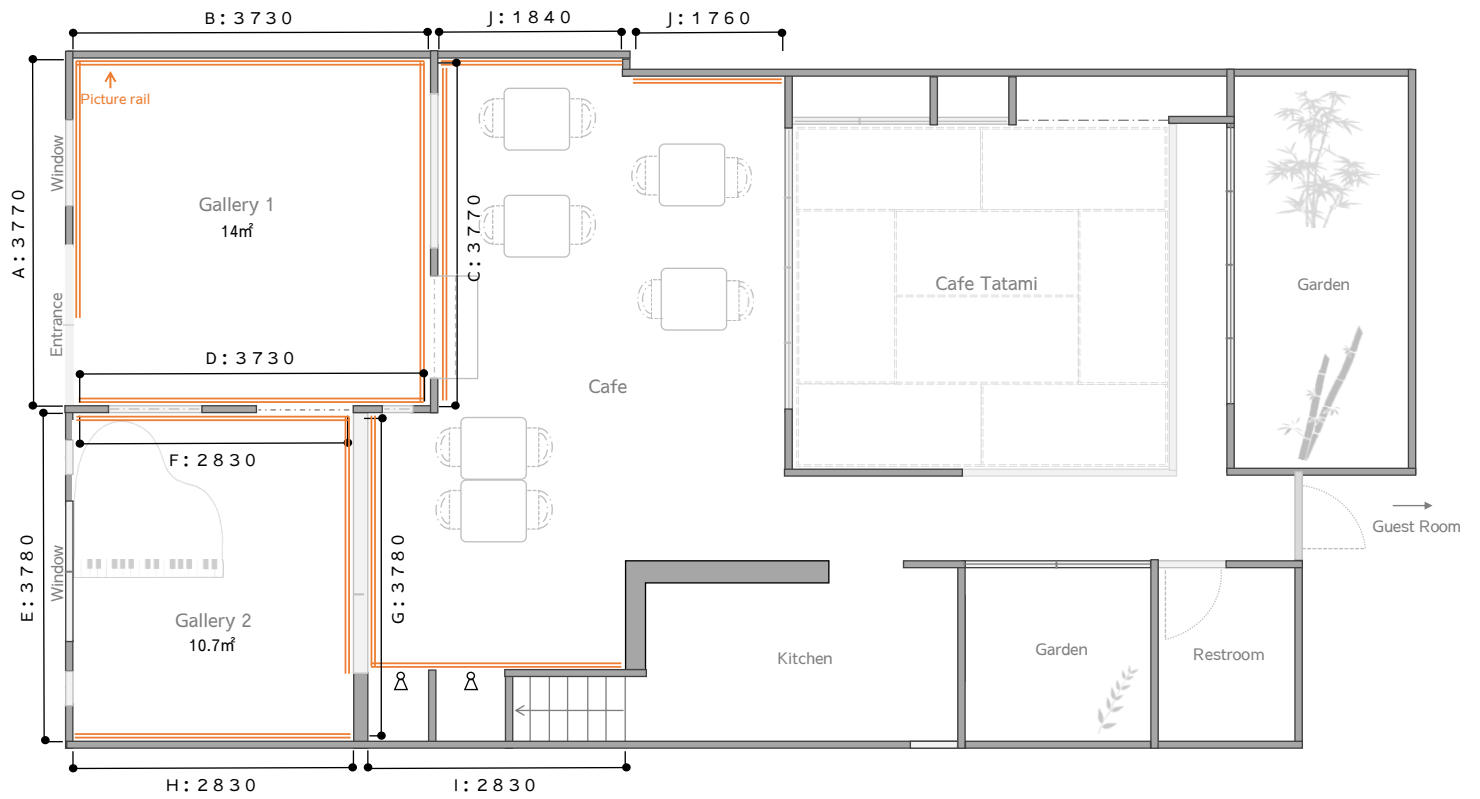

ギャラリースペースの見取り図

interior elevation

Gallery · Cafe **narairo**
 〒634-0063
 奈良県橿原市久米町889-1
 TEL ギャラリー担当直通090-1077-1239
 SHOP : 0744-35-3882
<https://narairo.com>
 ご予約・空き状況等はホームページをご覧ください