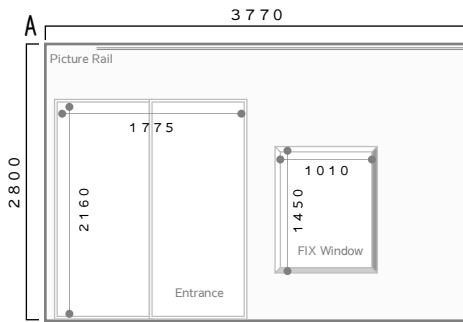

ギャラリースペースの見取り図

interior elevation

Gallery・Cafe **narairo**

〒634-0063
 奈良県橿原市久米町889-1
 0744-35-3882
 (ギャラリー担当直通090-1077-1239)
<https://narairo.com>
 ご予約・空き状況等はホームページをご覧ください