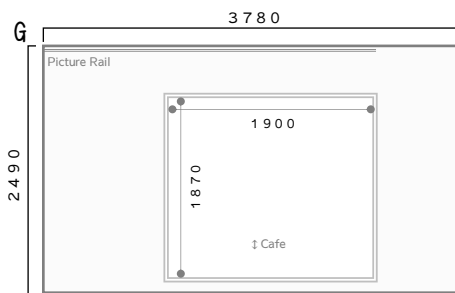

ギャラリースペースの見取り図

interior elevation

Gallery・Cafe **narairo**

〒634-0063
 奈良県橿原市久米町889-1
 0744-35-3882
 (ギャラリー担当直通090-1077-1239)
<https://narairo.com>
 ご予約・空き状況等はホームページをご覧ください