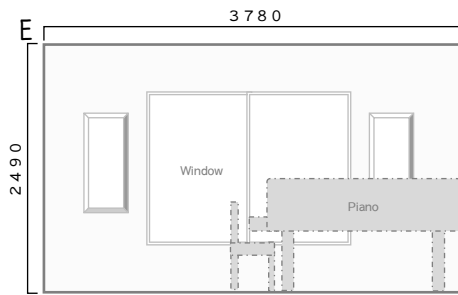

ギャラリースペースの見取り図

interior elevation

Gallery・Cafe **narairo**

〒634-0063
 奈良県橿原市久米町889-1
 0744-35-3882
 (ギャラリー担当直通090-1077-1239)
<https://narairo.com>
 ご予約・空き状況等はホームページをご覧ください