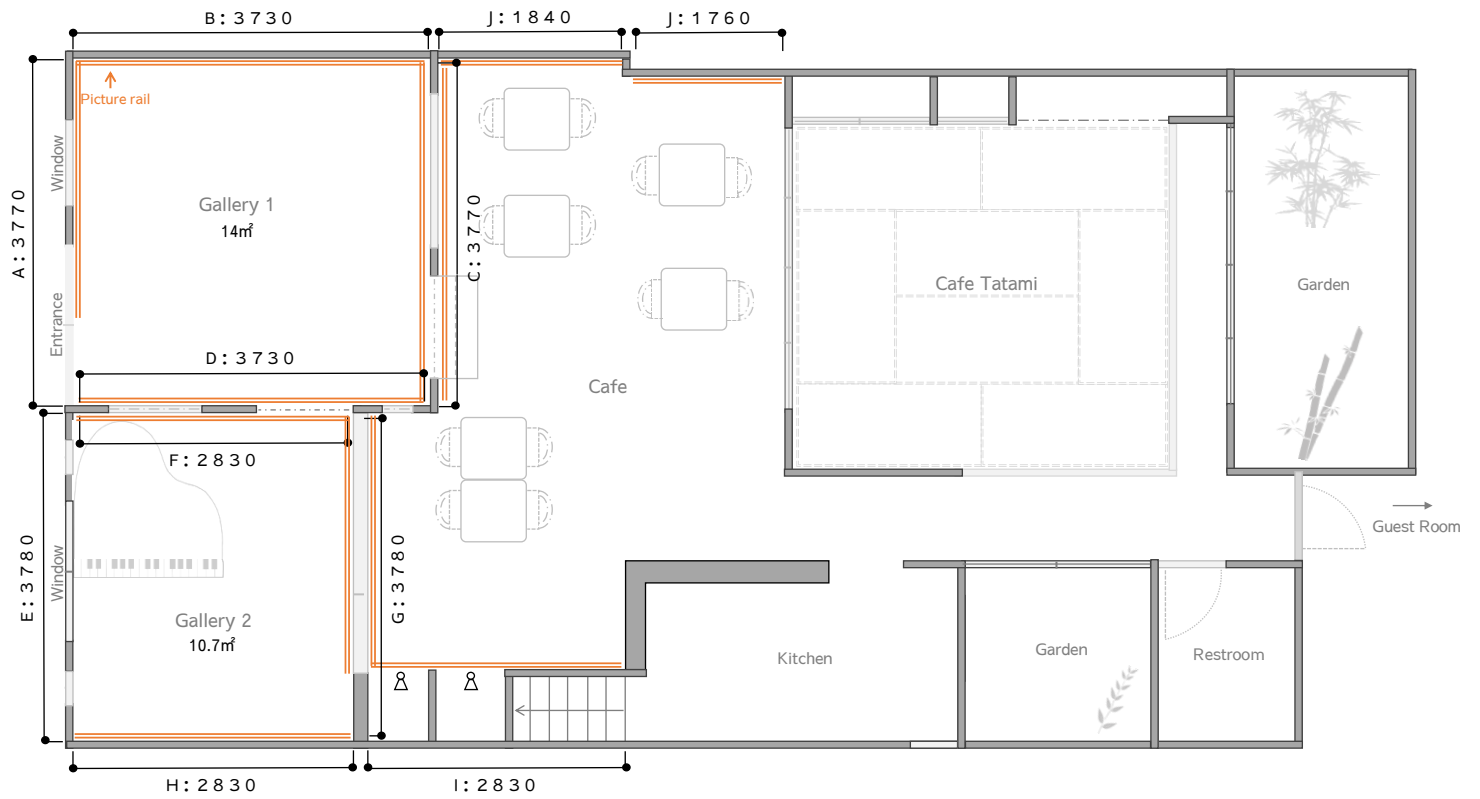

ギャラリースペースの見取り図

interior elevation

Gallery・Cafe **narairo**

〒634-0063
 奈良県橿原市久米町889-1
 0744-35-3882
 (ギャラリー担当直通090-1077-1239)
<https://narairo.com>
 ご予約・空き状況等はホームページをご覧ください