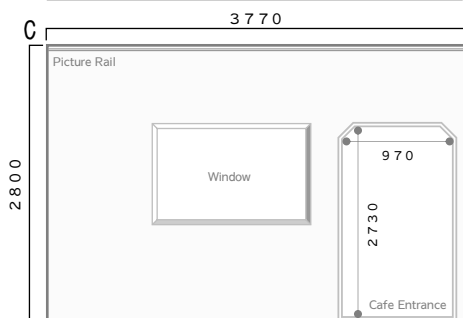

ギャラリースペースの見取り図

interior elevation

Gallery・Cafe **narairo**

〒634-0063
 奈良県橿原市久米町889-1
 0744-35-3882
 (ギャラリー担当直通090-1077-1239)
<https://narairo.com>
 ご予約・空き状況等はホームページをご覧ください