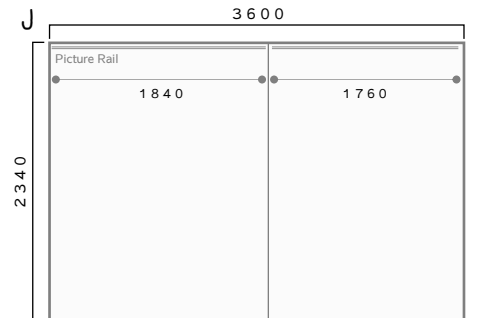

ギャラリースペースの見取り図

interior elevation

Gallery・Cafe **narairo**

〒634-0063
 奈良県橿原市久米町889-1
 0744-35-3882
 (ギャラリー担当直通090-1077-1239)
<https://narairo.com>
 ご予約・空き状況等はホームページをご覧ください