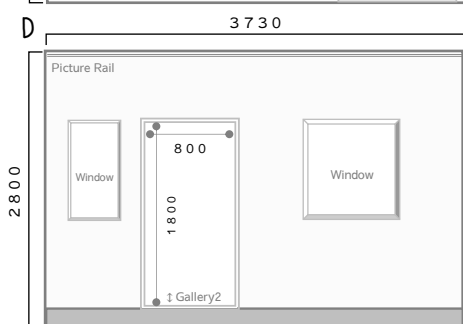

ギャラリースペースの見取り図

interior elevation

Gallery・Cafe **narairo**

〒634-0063
 奈良県橿原市久米町889-1
 0744-35-3882
 (ギャラリー担当直通090-1077-1239)
<https://narairo.com>
 ご予約・空き状況等はホームページをご覧ください