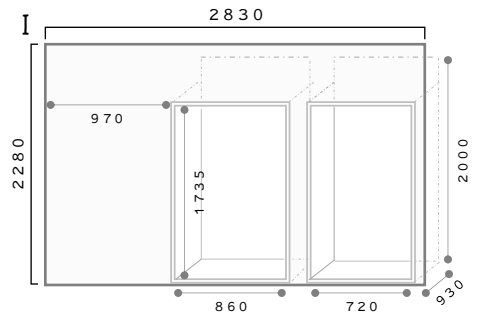

ギャラリースペースの見取り図

interior elevation

Gallery・Cafe **narairo**

〒634-0063
 奈良県橿原市久米町889-1
 0744-35-3882
 (ギャラリー担当直通090-1077-1239)
<https://narairo.com>
 ご予約・空き状況等はホームページをご覧ください