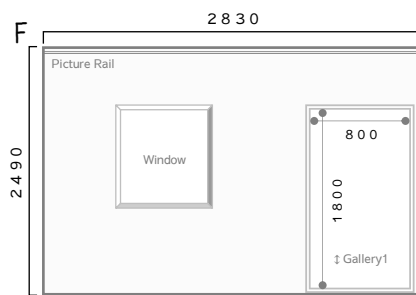

ギャラリースペースの見取り図

interior elevation

Gallery・Cafe **narairo**

〒634-0063
 奈良県橿原市久米町889-1
 0744-35-3882
 (ギャラリー担当直通090-1077-1239)
<https://narairo.com>
 ご予約・空き状況等はホームページをご覧ください